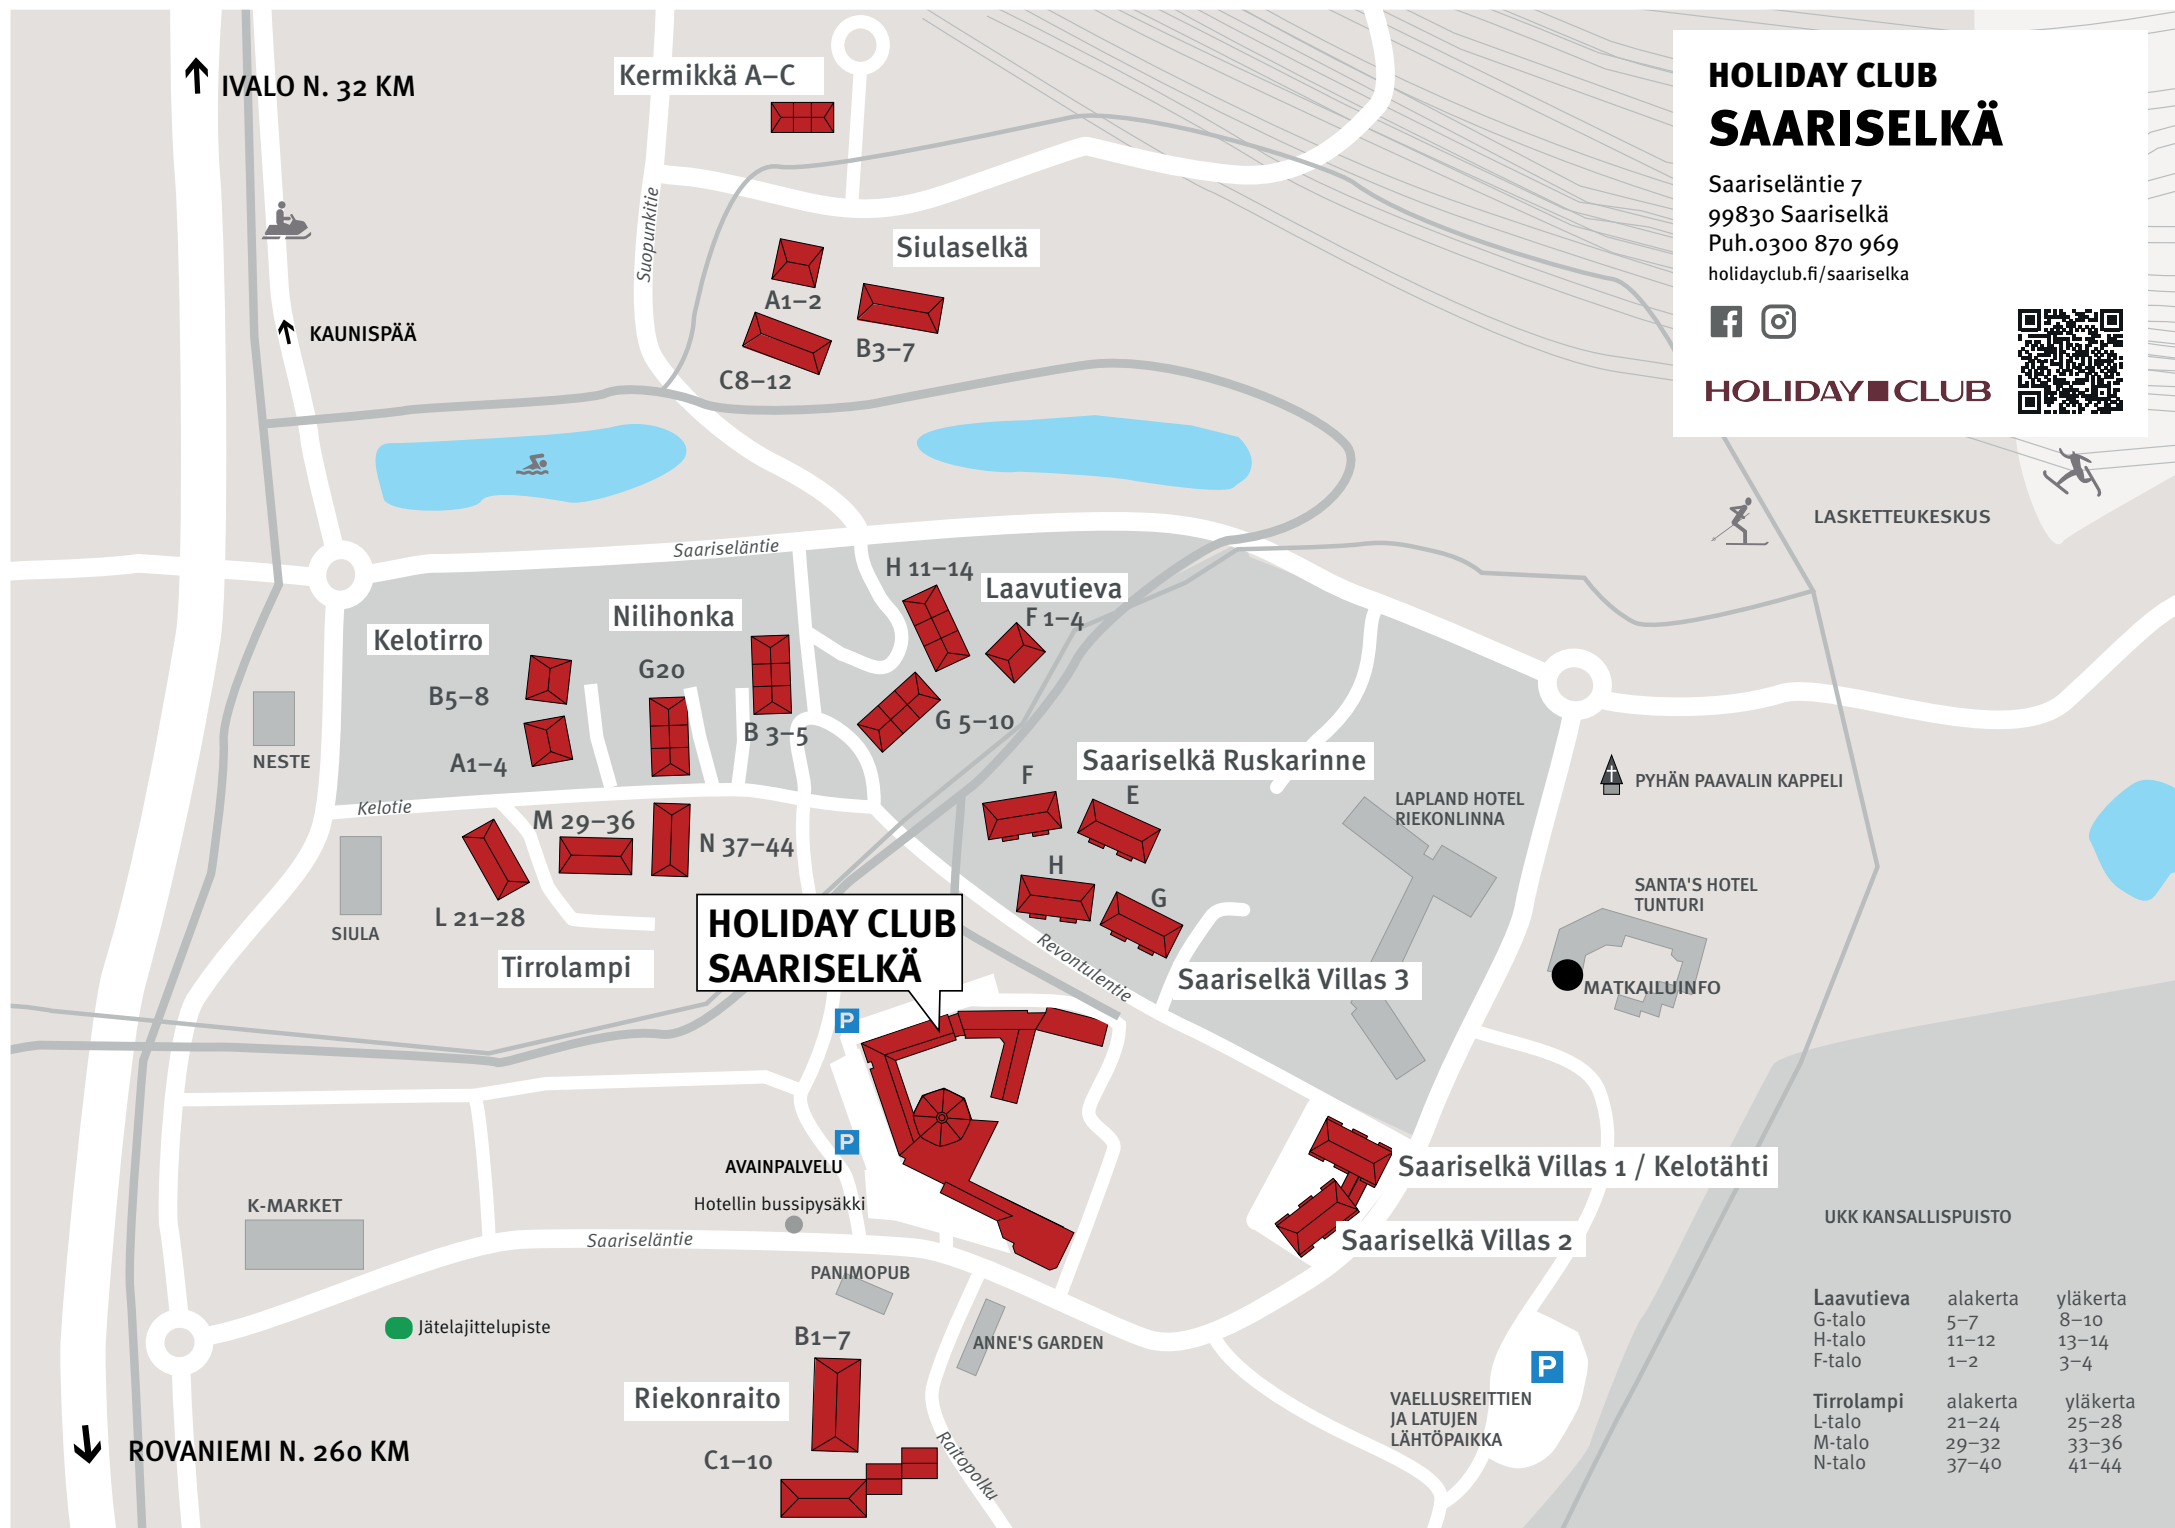

HOLIDAY CLUB SAARISELKÄ

Saariseläntie 7
99830 Saariselkä
Puh.0300 870 969
holidayclub.fi/saariselka

HOLIDAY CLUB

↑ IVALO N. 32 KM

↑ KAUNISPÄÄ

LASKETTEUKESKUS

HOLIDAY CLUB SAARISELKÄ

Saariselkä Villas 1 / Kelotähti

Saariselkä Villas 2

UKK KANSALLISPUISTO

Laavutieva	alakerta	yläkerta
G-talo	5-7	8-10
H-talo	11-12	13-14
F-talo	1-2	3-4

Tirrolampi	alakerta	yläkerta
L-talo	21-24	25-28
M-talo	29-32	33-36
N-talo	37-40	41-44

VAELLUSREITTIN
JA LATUJEN
LÄHTÖPAIKKA

↓ ROVANIEMI N. 260 KM