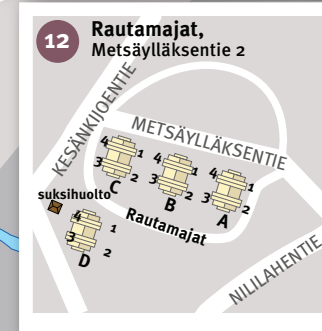

# HOLIDAY CLUB YLLÄS

Avainpalvelu- Reception YlläsAvain Oy  
Tunturintie 16 A 1, 95970 Äkäslompola  
+358 400 190 217  
aukioloajat, opening hours [www.yllasavain.fi](http://www.yllasavain.fi)

Holiday  Club

- 1 Kiinteistö Oy Kuer
- 2 Kiinteistö Oy Kesänski II
- 3 Kiinteistö Oy Kesänski IV
- 4 Kiinteistö Oy Kolarin Siepakka
- 5 Kiinteistö Oy Mokko
- 6 Kiinteistö Oy Muuro
- 7 Kiinteistö Oy Musko
- 8 Kiinteistö Oy Musko II
- 9 Kiinteistö Oy Musko IV
- 10 Kiinteistö Oy Ylläksen Lomaviikot
- 11 Kiinteistö Oy Ylläs-Viikko I
- 12 Kiinteistö Oy Ylläksen Rautamajat

LASKETTELURINNE  
N. 2 KM  
KITTILÄ  
N. 50 KM