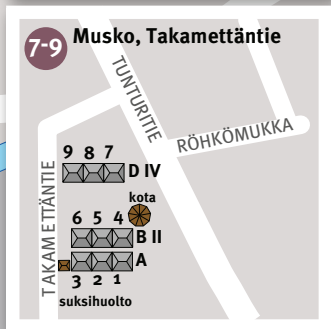

# HOLIDAY CLUB YLLÄS

Avainpalvelu- Reception YlläsAvain Oy  
Tunturintie 16 A 1, 95970 Äkäslompola  
+358 400 190 217  
aukioloajat, opening hours [www.yllasavain.fi](http://www.yllasavain.fi)

Holiday  Club

- 1 Kiinteistö Oy Kuer
- 2 Kiinteistö Oy Kesänski II
- 3 Kiinteistö Oy Kesänski IV
- 4 Kiinteistö Oy Kolarin Siepakka
- 5 Kiinteistö Oy Mokko
- 6 Kiinteistö Oy Muuro
- 7 Kiinteistö Oy Musko
- 8 Kiinteistö Oy Musko II
- 9 Kiinteistö Oy Musko IV
- 10 Kiinteistö Oy Ylläksen Lomaviikot
- 11 Kiinteistö Oy Ylläs-Viikko I
- 12 Kiinteistö Oy Ylläksen Rautamajat

LASKETTELURINNE  
N. 2 KM  
KITTILÄ  
N. 50 KM